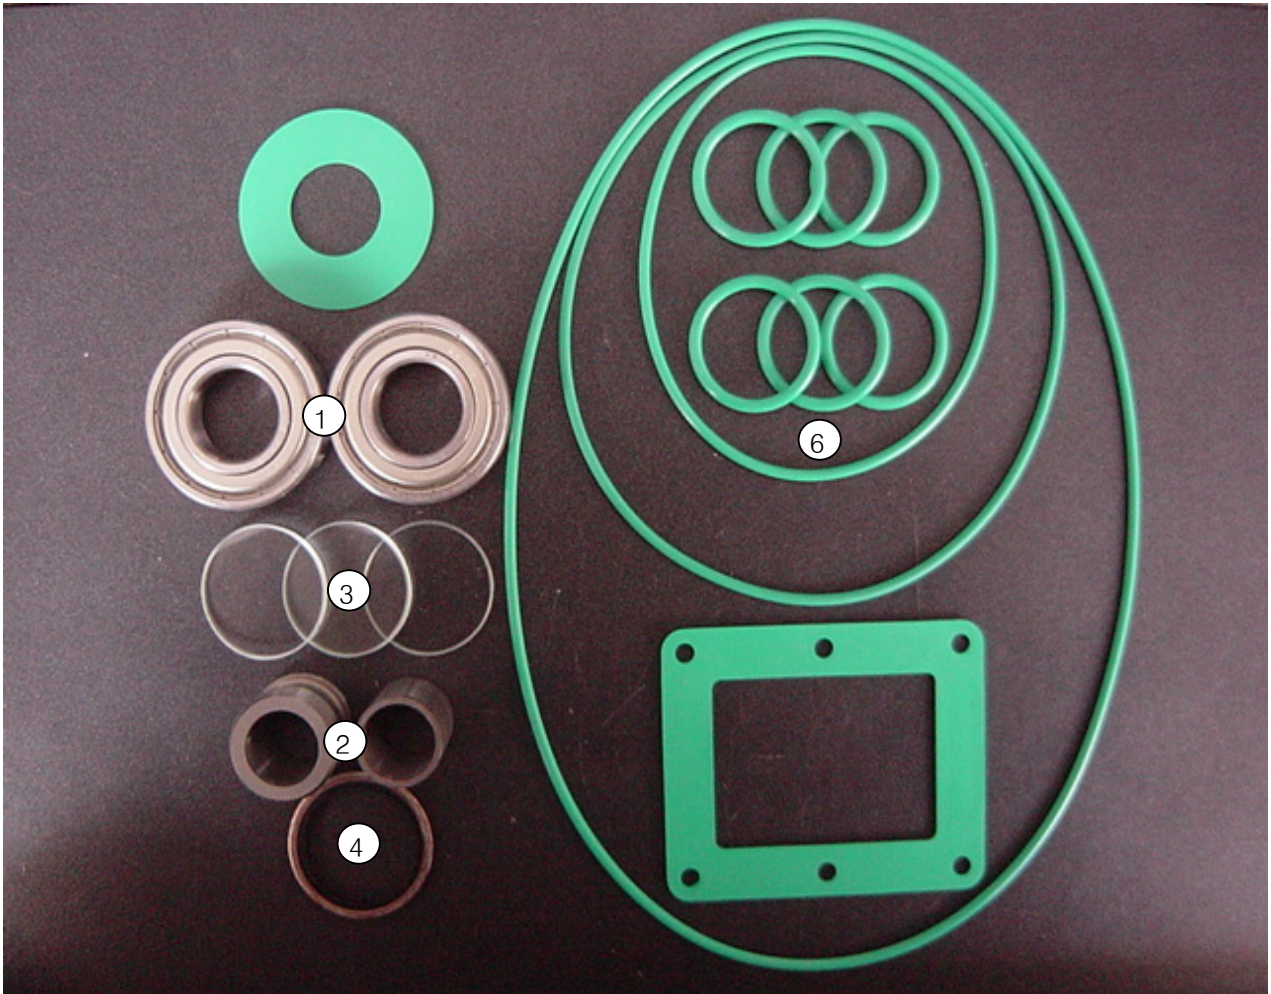

## QMB250/500 CLEAN & OVERHAUL KIT

No	PARTS LIST	SIZE	ITEM NO	EA
1	Motor Bearing		GR-B2-001	2
2	Straight Sleeve		GR-B2-002	1
	Hardened Sleeve		GR-B2-003	1
3	Sight Glass		GR-B2-004	3
4	1"DOWTY Washer		GR-B2-005	1
5	Simrit Seal		GR-B2-006	1
	Simrit Seal		GR-B2-007	2
6	Gasket		GR-B2-008	1
	Seal Ring		GR-B2-009	1
	O-Ring (VITON)(SIGHT GLASS)		GR-B2-010	4
	O-Ring (VITON)(COUPLING DRIVEN)		GR-B2-011	1
	O-Ring (VITON)(END COVER)		GR-B2-012	1
	O-Ring (VITON)(COUPLING BOX)		GR-B2-013	1