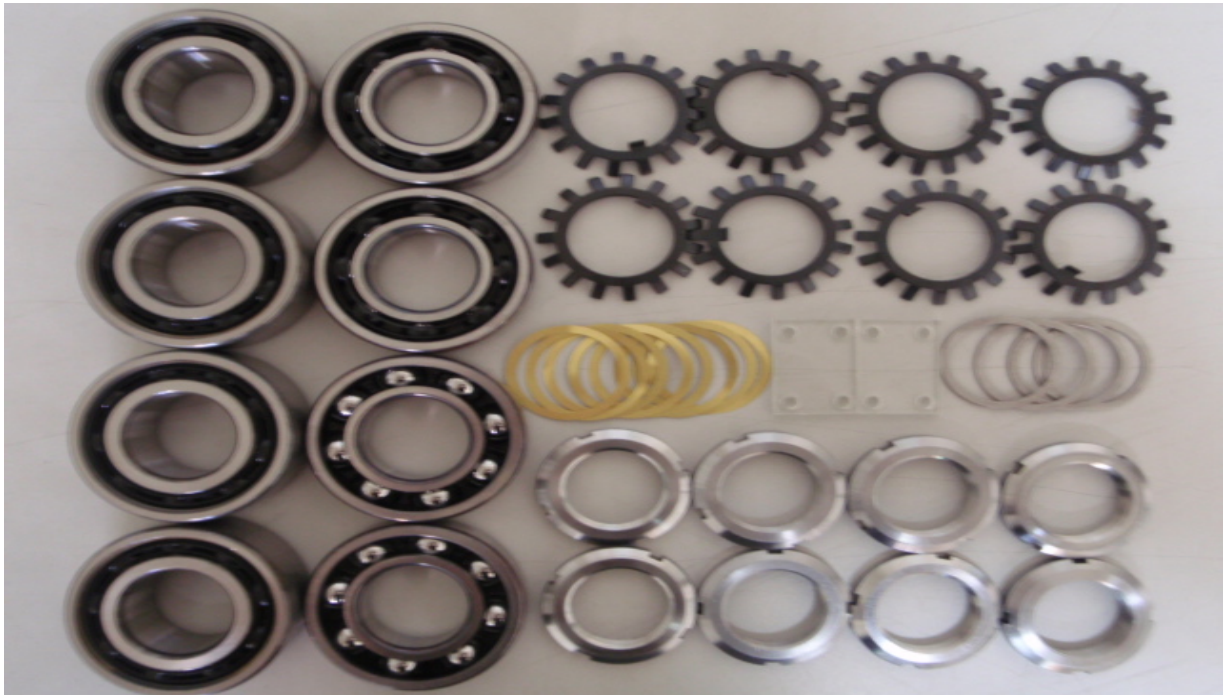

▣ A30W MAJOR SERVICE KIT

No	PARTS LIST	SIZE	ITEM NO	EA
1	Ball Bearing	6207E	GR-ED2-001	4
2	Ball Bearing	3207B	GR-ED2-002	4
3	Lock Nut	07	GR-ED2-003	8
4	Lock Nut Washer	07	GR-ED2-004	8
5	Spacer Ring		GR-ED2-005	4
6	Center Shim		GR-ED2-006	8
7	Sight Glass		GR-ED2-007	2
8	O-Ring (VITON)	P15	GR-ED2-008	4
	O-Ring (VITON)	P16	GR-ED2-009	23
	O-Ring (VITON)	S22	GR-ED2-010	2
	O-Ring (VITON)	S28	GR-ED2-011	4
	O-Ring (VITON)	S38	GR-ED2-012	8
	O-Ring (VITON)	G85	GR-ED2-013	8
	O-Ring (VITON)	G130	GR-ED2-014	2
	O-Ring (VITON)	G155	GR-ED2-015	1
	O-Ring (VITON)	G190	GR-ED2-016	5
	O-Ring (VITON)	G195	GR-ED2-017	2
	O-Ring (VITON)	G220	GR-ED2-018	4
	O-Ring (VITON)(NW25)	AS320	GR-ED2-019	1
	O-Ring (VITON)(NW40)	AS326	GR-ED2-020	1